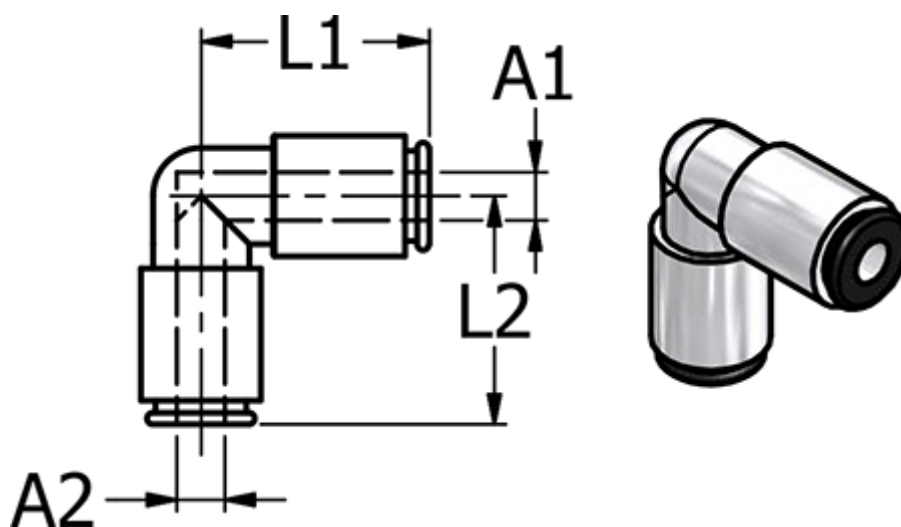

Varenummer: 586748010
Beskrivelse: Push-in fitting 748.010, Ø10 /Ø10
Vinkel union

Mål

L1 = 23.3

L2 = 23.3

Udvendig slangediameter A1 = 10

Udvendig slangediameter A2 = 10